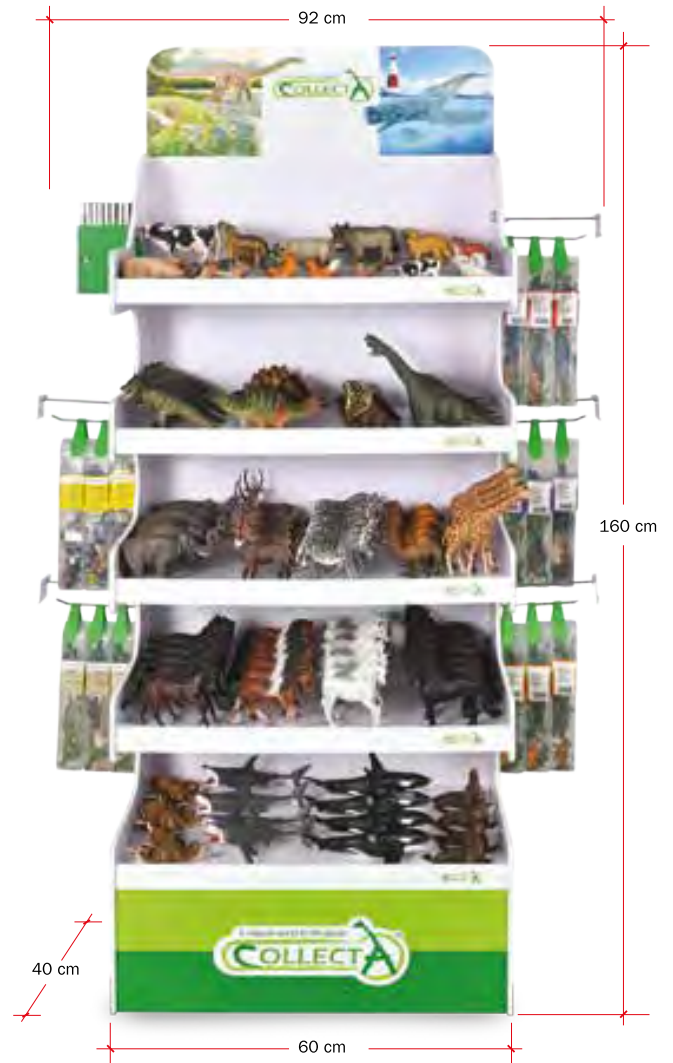

60066.COL

Compact Floor Display

L60 x D40 x H160cm

L92 x D40 x H160 cm

(with detachable metal hooks on 2 sides)

60072.COL

Accessori x display 60066

!!fino ad esaurimento!!

!!fino ad esaurimento!!

ESPO-T-001-DINO.COL

ESPOSITORE
da terra tema
dinosauri
in cartone (vuoto)
38 x 30 x 179 cm