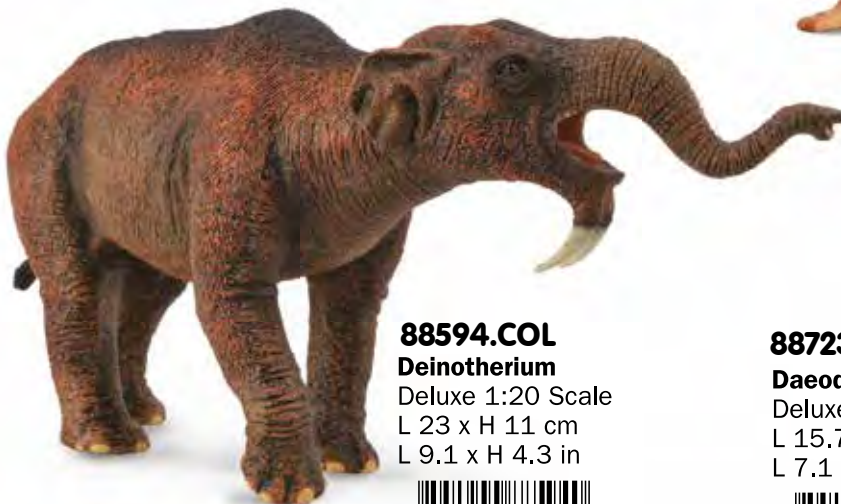

4 892900 885261

88930.COL
Doedicurus
 Deluxe 1:20 Scale
 18 x 7,6 cm

4 892900 889306

88527.COL
Neanderthal Woman
 L 6 x H 7 cm
 L 2.4 x H 2.8 in

4 892900 885278

88594.COL
Deinotherium
 Deluxe 1:20 Scale
 L 23 x H 11 cm
 L 9.1 x H 4.3 in